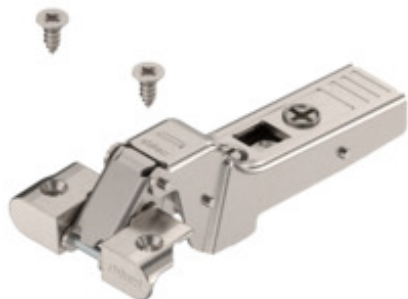

Podrobnosť o výrobku

CLIP top Závesy na hliníkové rámy 95°, Polonaložené dvere, Miska: Skrutky, (Záves je zatvorený)

Číslo výrobku	71T960A
Identifikačné číslo	03810133
Farba/Povrch	poniklovaný
Množstvo v balení	50 / 250
Hmotnosť na 1.000 Ks na kg	75,18
Kód EAN	9002617452044
Kód UPC	

Technické atribúty

Atribút	Hodnota
Spôsob použitia	Závesy na hliníkové rámy
Zalomenie	Polonaložené dvere
Uhol otvorenia	95
Zavierací mechanizmus	s perom
Variant nábytkového závesu	Rám >22 mm/hĺbka vrtania misky 17 mm
Variant nábytkového závesu	Záves je zatvorený
Typ krycieho veka	90M2503
Typ krycieho veka	70.1663
Materiál misky	Zinková miska
Miska závesu-povrch	poniklovaná
Upevnenie misky	Skrutky
Šírka príruby	41.4
Dĺžka príruby	11
Odstup medzi vrtmi	28
Hĺbka vrtu misky závesu	16.5
Minimálna vzdialenosť vrtania	0
Maximálna vzdialenosť vrtania	1.2
Materiál ramena	Oceľ
Povrch ramena	poniklované
Kolízny rozmer (výška ramienka)	31
Pevný rozmer/nastavenie z výroby	1.5
Druh nastavenia do strán	so skrutkou
Nastavenie do strán	+/- 2 mm
Druh nastavenia hĺbky	komfortná so závitovou skrutkou
Nastavenie hĺbky	+ 3/- 2 mm
Medzera medzi dverami	1.7
Doplnkové diely nábytkového závesu	Upevňovacia skrutka 3,5 x 9,5 ISO7050C pribalená
Rozsah tovaru	1 kus
Druh balenia	obchodnicke balenie