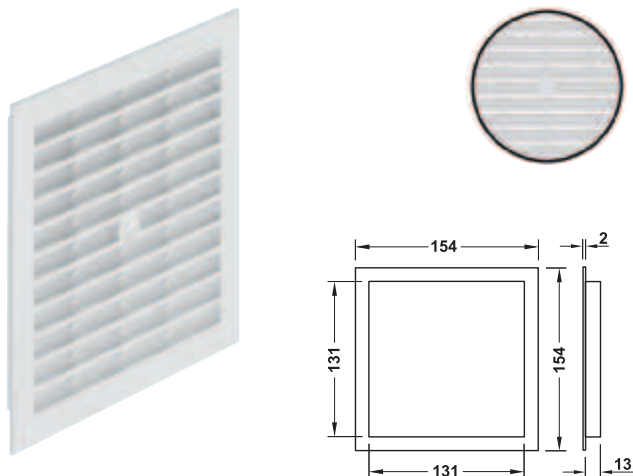

→ Plast

- > Verze: S krycí hranou
- > Montáž: Pro zápusťnou montáž, lze přišroubovat vruty

Barva	Ventilace cm <sup>2</sup>	Obj. č.
Bílá	85	571.64.717

Balení: 1 nebo 10 ks

→ Plast

- > Verze: S krycí hranou
- > Montáž: Pro zápusťnou montáž
- > Děrování: 15,2 x 2,1 mm

Barva	Rozměr A mm	Rozměr B mm	Rozměr C mm	Rozměr D mm	Ventilace cm <sup>2</sup>	Obj. č.
Bílá	40	35	149	144	20,5	571.55.316
	41	35	175	170	23	571.55.334
	68	60	227	220	60	571.55.343
	120	116	225	220	110	571.55.352
Hnědá	41	35	175	170	23	571.55.530
	68	60	227	220	60	571.55.549
	120	116	225	220	110	571.55.558

Balení: 1 nebo 50 ks

→ Plast

- > Verze: S krycí hranou
- > Montáž: Pro zápusťnou montáž, lze přišroubovat vruty

Barva	Ventilace cm <sup>2</sup>	Obj. č.
Bílá	81	571.70.706

Balení: 1 nebo 10 ks

→ Plast

- > Verze: S krycí hranou
- > Montáž: Pro zápusťnou montáž, lze přišroubovat vruty
- > Barva: Bílá