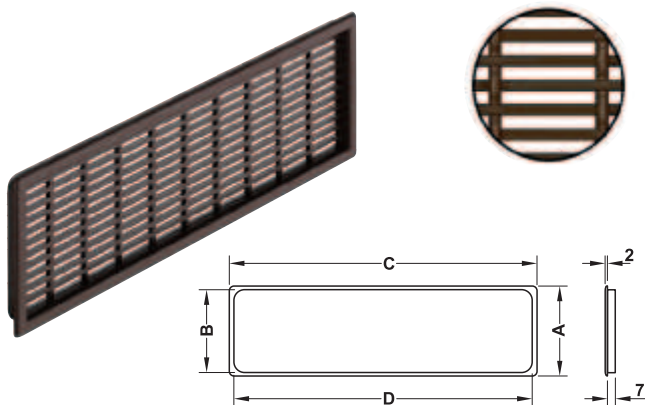

→ Plast

- > Verze: S krycí hranou
- > Montáž: Pro zápusťnou montáž, lze přišroubovat vruty

Barva	Ventilace cm <sup>2</sup>	Obj. č.
Bílá	85	571.64.717

Balení: 1 nebo 10 ks

→ Plast

- > Verze: S krycí hranou
- > Montáž: Pro zápusťnou montáž
- > Děrování: 15,2 x 2,1 mm

Barva	Rozměr A mm	Rozměr B mm	Rozměr C mm	Rozměr D mm	Ventilace cm <sup>2</sup>	Obj. č.
Bílá	40	35	149	144	20,5	571.55.316
	41	35	175	170	23	571.55.334
	68	60	227	220	60	571.55.343
	120	116	225	220	110	571.55.352
Hnědá	41	35	175	170	23	571.55.530
	68	60	227	220	60	571.55.549
	120	116	225	220	110	571.55.558

Balení: 1 nebo 50 ks

→ Plast

- > Verze: S krycí hranou
- > Montáž: Pro zápusťnou montáž, lze přišroubovat vruty

Barva	Ventilace cm <sup>2</sup>	Obj. č.
Bílá	81	571.70.706

Balení: 1 nebo 10 ks

→ Plast

- > Verze: S krycí hranou
- > Montáž: Pro zápusťnou montáž, lze přišroubovat vruty
- > Barva: Bílá