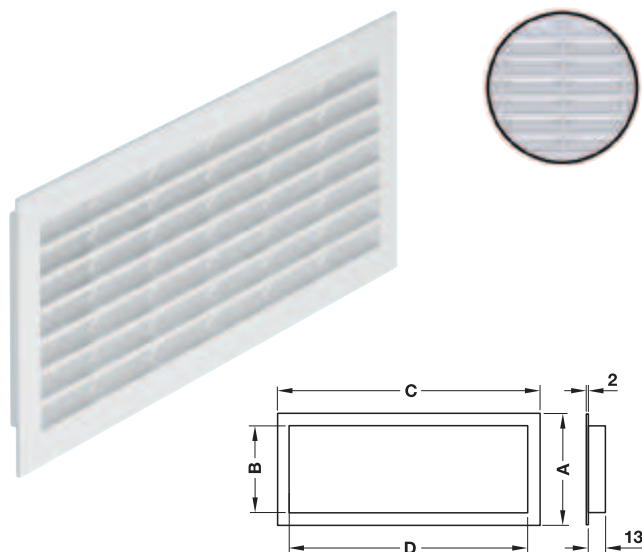

→ Plast

- > Verze: S krycí hranou
- > Montáž: Pro zápusťnou montáž, lze přišroubovat vruty

Barva	Ventilace cm <sup>2</sup>	Obj. č.
Bílá	85	571.64.717

Balení: 1 nebo 10 ks

→ Plast

- > Verze: S krycí hranou
- > Montáž: Pro zápusťnou montáž
- > Děrování: 15,2 x 2,1 mm

Barva	Rozměr A mm	Rozměr B mm	Rozměr C mm	Rozměr D mm	Ventilace cm <sup>2</sup>	Obj. č.
Bílá	40	35	149	144	20,5	571.55.316
	41	35	175	170	23	571.55.334
	68	60	227	220	60	571.55.343
	120	116	225	220	110	571.55.352
Hnědá	41	35	175	170	23	571.55.530
	68	60	227	220	60	571.55.549
	120	116	225	220	110	571.55.558

Balení: 1 nebo 50 ks

→ Plast

- > Verze: S krycí hranou
- > Montáž: Pro zápusťnou montáž, lze přišroubovat vruty

Barva	Ventilace cm <sup>2</sup>	Obj. č.
Bílá	81	571.70.706

Balení: 1 nebo 10 ks

→ Plast

- > Verze: S krycí hranou
- > Montáž: Pro zápusťnou montáž, lze přišroubovat vruty
- > Barva: Bílá