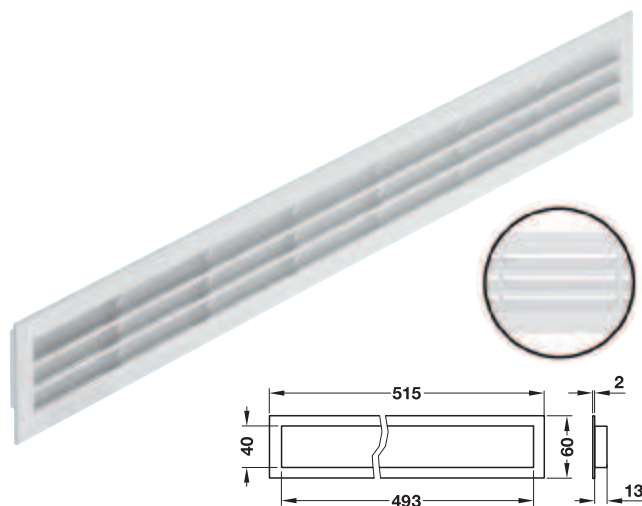

→ Plast

- > Verze: S krycí hranou
- > Montáž: Pro zápusťnou montáž, lze přišroubovat vruty

Barva	Ventilace cm <sup>2</sup>	Obj. č.
Bílá	85	571.64.717

Balení: 1 nebo 10 ks

→ Plast

- > Verze: S krycí hranou
- > Montáž: Pro zápusťnou montáž
- > Děrování: 15,2 x 2,1 mm

Barva	Rozměr A mm	Rozměr B mm	Rozměr C mm	Rozměr D mm	Ventilace cm <sup>2</sup>	Obj. č.
Bílá	40	35	149	144	20,5	571.55.316
	41	35	175	170	23	571.55.334
	68	60	227	220	60	571.55.343
	120	116	225	220	110	571.55.352
Hnědá	41	35	175	170	23	571.55.530
	68	60	227	220	60	571.55.549
	120	116	225	220	110	571.55.558

Balení: 1 nebo 50 ks

→ Plast

- > Verze: S krycí hranou
- > Montáž: Pro zápusťnou montáž, lze přišroubovat vruty

Barva	Ventilace cm <sup>2</sup>	Obj. č.
Bílá	81	571.70.706

Balení: 1 nebo 10 ks

→ Plast

- > Verze: S krycí hranou
- > Montáž: Pro zápusťnou montáž, lze přišroubovat vruty
- > Barva: Bílá

Rozměr A mm	Rozměr B mm	Rozměr C mm	Rozměr D mm	Ventilace cm <sup>2</sup>	Obj. č.
108	84	254	230	92	571.64.726
120	96	299	275	133	571.64.735
131	108	337	313	178	571.64.744

Balení: 1 nebo 10 ks