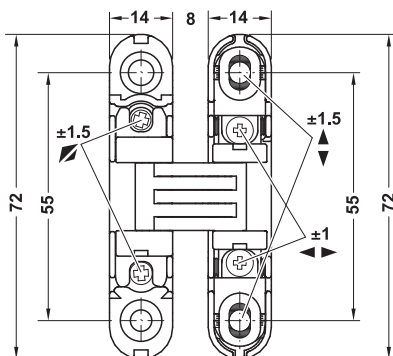

Závěs pro tloušťku dřeva od 18 mm

Matný chrom/bílá

Matný chrom/šedá

Černá/černá

> Nastavení dveří ve 3 směrech s milimetrovou přesností

- > Rozsah použití: Pro naloženou nebo vloženou montáž
- > Úhel otevření: 180°
- > Materiál: Zinková slitina/plast
- > Montáž: K příšroubování
- > Nastavení: Výška $\pm 1,5$ mm, boční ± 1 mm, hloubka $\pm 1,5$ mm (při naložené montáži), výška $\pm 1,5$ mm, boční $\pm 1,5$ mm, hloubka ± 1 mm (při vložené montáži)

Balení: 1 nebo 12 ks

Upozornění

- Nastavení z výroby: Mezera 1,5 mm
- Nastavení mezery: 0–3 mm

Závěs je vhodný pouze pro použití s otočnými dveřmi!

Rozměry

Vzor vrtání

Pro tloušťku dřeva 18 mm: A = 9 mm

Montáž

Montáž naložených dveří

Montáž vložených dveří

Počet závěsů na dveře

- > Ukázkové rozměry pro tloušťku dřeva 20 mm
- > Rozteč závěsů min. 500 mm
- > Šířka dveří až 600 mm
- > Šířka dveří nesmí překročit jejich výšku