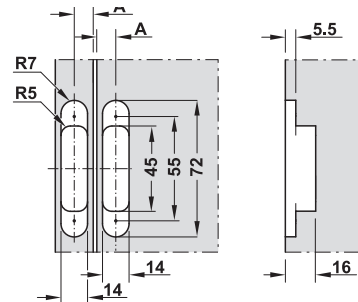

Závěs pro tloušťku dřeva od 18 mm

Matný chrom/bílá

Matný chrom/šedá

Černá/černá

> Nastavení dveří ve 3 směrech s milimetrovou přesností

- > Rozsah použití: Pro naloženou nebo vloženou montáž
- > Úhel otevření: 180°
- > Materiál: Zinková slitina/plast
- > Montáž: K příšroubování
- > Nastavení: Výška $\pm 1,5$ mm, boční ± 1 mm, hloubka $\pm 1,5$ mm (při naložené montáži), výška $\pm 1,5$ mm, boční $\pm 1,5$ mm, hloubka ± 1 mm (při vložené montáži)

Balení: 1 nebo 12 ks

Upozornění

- Nastavení z výroby: Mezera 1,5 mm
- Nastavení mezery: 0–3 mm

Závěs je vhodný pouze pro použití s otočnými dveřmi!

Rozměry

Vzor vrtání

Pro tloušťku dřeva 18 mm: A = 9 mm

Montáž

Montáž naložených dveří

Montáž vložených dveří

Počet závěsů na dveře

- > Ukázkové rozměry pro tloušťku dřeva 20 mm
- > Rozteč závěsů min. 500 mm
- > Šířka dveří až 600 mm
- > Šířka dveří nesmí překročit jejich výšku