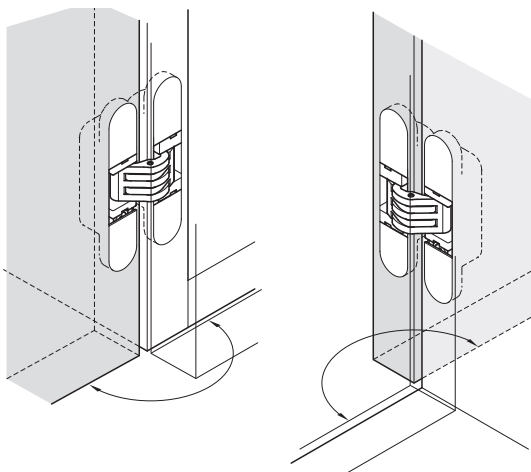

Závěs pro tloušťku dřeva od 18 mm

Matný chrom/bílá

Matný chrom/šedá

Černá/černá

> Nastavení dveří ve 3 směrech s milimetrovou přesností

- > Rozsah použití: Pro naloženou nebo vloženou montáž
- > Úhel otevření: 180°
- > Materiál: Zinková slitina/plast
- > Montáž: K příšroubování
- > Nastavení: Výška $\pm 1,5$ mm, boční ± 1 mm, hloubka $\pm 1,5$ mm (při naložené montáži), výška $\pm 1,5$ mm, boční $\pm 1,5$ mm, hloubka ± 1 mm (při vložené montáži)

Balení: 1 nebo 12 ks

Upozornění

- Nastavení z výroby: Mezera 1,5 mm
- Nastavení mezery: 0–3 mm

Závěs je vhodný pouze pro použití s otočnými dveřmi!

Rozměry

Vzor vrtání

Pro tloušťku dřeva 18 mm: A = 9 mm

Montáž

Montáž naložených dveří

Montáž vložených dveří

Počet závěsů na dveře

- > Ukázkové rozměry pro tloušťku dřeva 20 mm
- > Rozteč závěsů min. 500 mm
- > Šířka dveří až 600 mm
- > Šířka dveří nesmí překročit jejich výšku