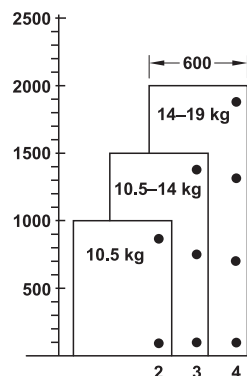

Závěs pro tloušťku dřeva od 18 mm

Matný chrom/bílá

Matný chrom/šedá

Černá/černá

> Nastavení dveří ve 3 směrech s milimetrovou přesností

- > Rozsah použití: Pro naloženou nebo vloženou montáž
- > Úhel otevření: 180°
- > Materiál: Zinková slitina/plast
- > Montáž: K příšroubování
- > Nastavení: Výška $\pm 1,5$ mm, boční ± 1 mm, hloubka $\pm 1,5$ mm (při naložené montáži), výška $\pm 1,5$ mm, boční $\pm 1,5$ mm, hloubka ± 1 mm (při vložené montáži)

Balení: 1 nebo 12 ks

Upozornění

- Nastavení z výroby: Mezera 1,5 mm
- Nastavení mezery: 0–3 mm

Závěs je vhodný pouze pro použití s otočnými dveřmi!

Rozměry

Vzor vrtání

Pro tloušťku dřeva 18 mm: A = 9 mm

Montáž

Montáž naložených dveří

Montáž vložených dveří

Počet závěsů na dveře

- > Ukázkové rozměry pro tloušťku dřeva 20 mm
- > Rozteč závěsů min. 500 mm
- > Šířka dveří až 600 mm
- > Šířka dveří nesmí překročit jejich výšku