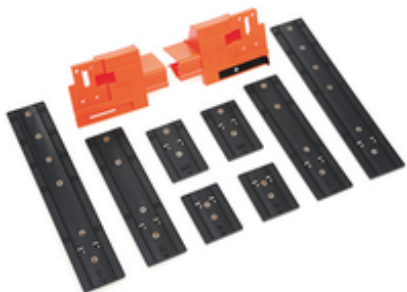

Podrobnosť o výrobku

Šablóna pre hroty, pre LEGRABOX

Číslo výrobku	ZML.3710
Identifikačné číslo	05246161
Farba/Povrch	oranžová/čierna
Množstvo v balení	1
Hmotnosť na 1.000 Ks na kg	417,14
Kód EAN	9009494052916
Kód UPC	

Technické atribúty

Atribút	Hodnota
Typ šablóny alebo kalibra	Šablóna pre hroty
Možnosť spracovania	LEGRABOX
Prenos mier	Zo zásuvky na čelo
Druh prenosu mier	jamkovaním
Počet telies šablóny	2
Nastaviteľný teleso šablóny	áno
Materiál	Plast
Farba / Povrch	oranžová/čierna
Rozsah tovaru	pravá/ľavá