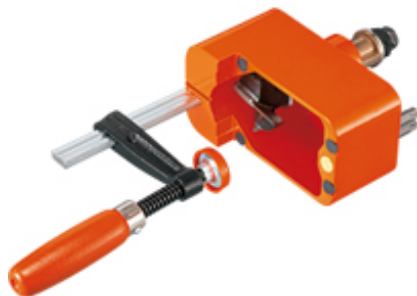

Podrobnosť o výrobku

Vítacia šablóna, pre Vypínač SERVO-DRIVE

Číslo výrobku	M31.2000
Identifikačné číslo	09087199
Farba/Povrch	oranžová
Množstvo v balení	1
Hmotnosť na 1.000 Ks na kg	945,36
Kód EAN	9002617786484
Kód UPC	

Technické atribúty

Atribút	Hodnota
Typ šablóny alebo kalibra	Vítacia šablóna
Možnosť spracovania	Vypínač SERVO-DRIVE
Materiál	Hliník
Farba / Povrch	oranžová
Rozsah tovaru	1 kus