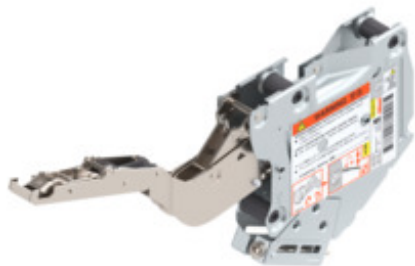

## Podrobnosť o výrobku

AVENTOS HK-S výklop, Zdvíhací mechanizmus, Faktor=960-2215 (pri 2 kusoch), pre TIP-ON

Číslo výrobku	20K2E01T
Identifikačné číslo	04132122
Farba/Povrch	pozinkovaná
Množstvo v balení	40
Hmotnosť na 1.000 Ks na kg	432,5
Kód EAN	9009494018370
Kód UPC	

### Technické atribúty

Atribút	Hodnota
Typ	Zdvíhací mechanizmus
Účinník	960-2215 (pri 2 kusoch)
minimálna svetlá hĺbka korpusu	163
Materiál	Oceľ
Farba / Povrch	pozinkovaný
Upevnenie na korpus	skrutkami
Symetrický	áno
Rozsah tovaru	1 kus