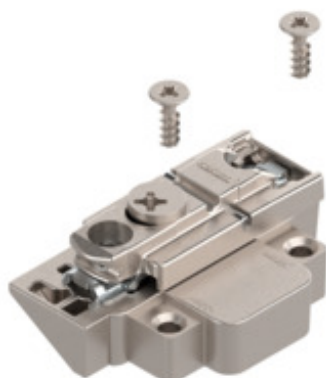

Podrobnosť o výrobku

CLIP Montážna podložka, rovná, 0 mm, Zinok, Skrutky, Nast.V: Excenter, vľavo, pre tenké hliníkové rámy

Číslo výrobku	175H5B00
Identifikačné číslo	06796593
Farba/Povrch	poniklovaný
Množstvo v balení	50 / 250
Hmotnosť na 1.000 Ks na kg	73,75
Kód EAN	9002617642384
Kód UPC	

Technické atribúty

Atribút	Hodnota
Systém montážnych podložiek	CLIP
Montážna podložka	rovná
Materiál	Zinok
Variant montážnej podložky	Pripojenie teleskopu
Variant montážnej podložky	pre tenké hliníkové rámy
Variant montážnej podložky	Spodný diel s krytkou vŕtania na kolík
Povrch spodného dielu	pozinkované+lakované
Upevnenie	Skrutky Al
Montážne podložky – výškové nastavenie	s excentrom
Nastavenie výšky	+/- 2 mm
Výška	8.5
Zvýšenie	0
Uhlové závesy	0
Rozsah tovaru	vľavo
Druh balenia	obchodnícke balenie
Materiál spodného dielu	Oceľ
Montážna podložka-doplňky	Adaptačná platnička 175.5B00, montovaná
Montážna podložka-doplňky	Skrutky 699.1100 poniklované, pribalené