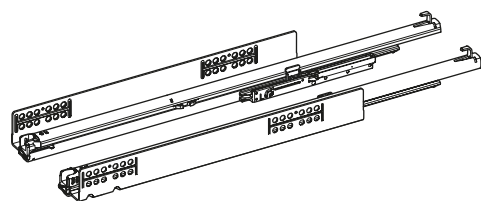

System zásuvek s dvojitými boky AvanTech YOU

- ▶ Výsuv Quadro YOU se Silent System
- ▶ Pro AvanTech YOU nebo dřevěné zásuvky

11 B Výsuv Quadro YOU se Silent System

- ▶ Plnovýsuv k použití se zásuvkami AvanTech YOU nebo s dřevěnými zásuvkami a spojkami
- ▶ Integrované tlumení Silent System
- ▶ Volitelně lze doplnit Push to open Silent
- ▶ Nosnost 10 kg a 30 kg
- ▶ Nosnost dle EN 15338, úroveň 3
- ▶ Ocel pozinkovaná

Třída nosnosti XS (10 kg)

Jmenovitá délka mm	Obj. číslo	Bal.	Obj. č. / provedení		Bal.
			levé	pravé	
270	9 256 953	1 sada	9 256 944	9 256 945	20 ks
300	9 256 954	1 sada	9 256 946	9 256 947	20 ks
350	9 256 956	1 sada	9 256 950	9 256 951	20 ks

Třída nosnosti M (30 kg)

Jmenovitá délka mm	Obj. číslo	Bal.	Obj. č. / provedení		Bal.
			levé	pravé	
270	9 256 883	1 sada	9 256 854	9 256 855	20 ks
300	9 256 884	1 sada	9 256 856	9 256 857	20 ks
350	9 256 886	1 sada	9 256 860	9 256 861	20 ks
400	9 256 888	1 sada	9 256 864	9 256 865	20 ks
450	9 256 890	1 sada	9 256 868	9 256 869	20 ks
500	9 256 892	1 sada	9 256 872	9 256 873	20 ks
550	9 256 894	1 sada	9 256 876	9 256 877	20 ks
600	9 256 896	1 sada	9 256 880	9 256 881	20 ks