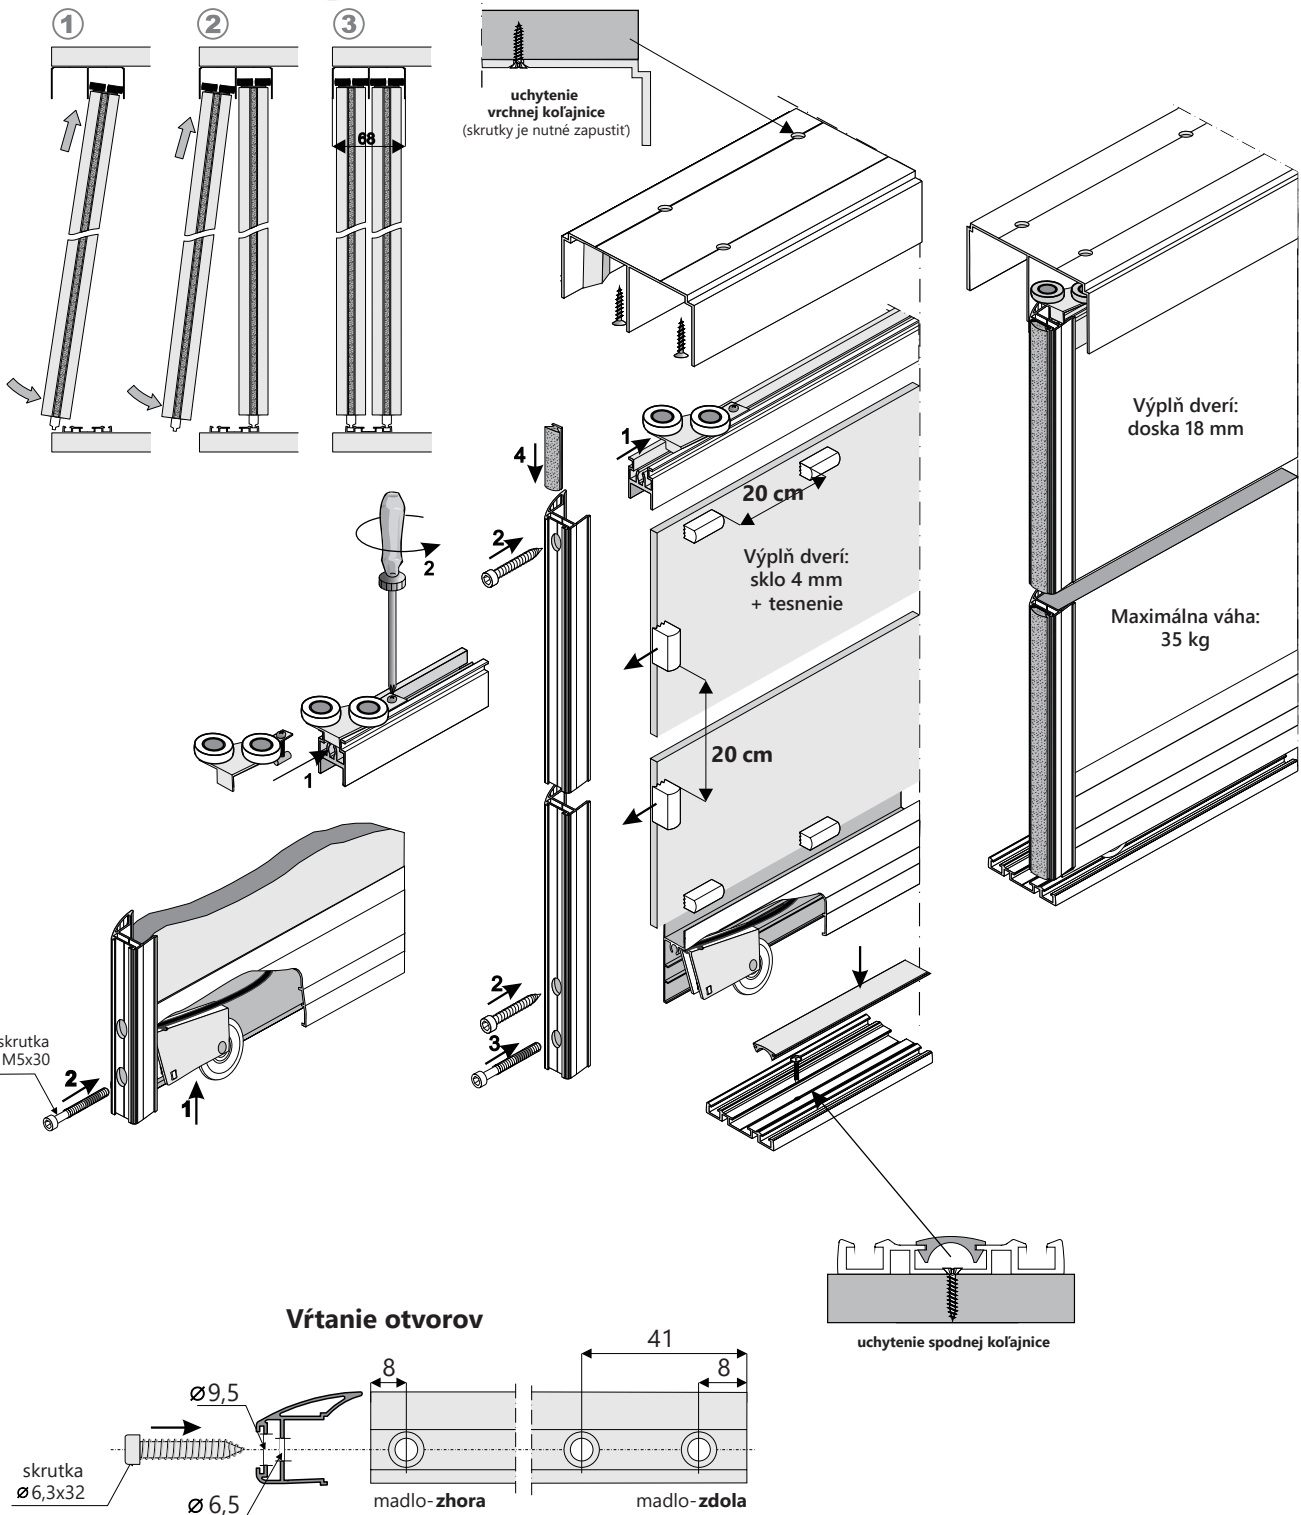

VSTAVANÉ SKRINE

HRÚBKA 18 MM

simple

7

MONTÁŽNY NÁVOD - LIBRA FRAME

SKRIŇOVÉ POSUVNÉ SYSTÉMY