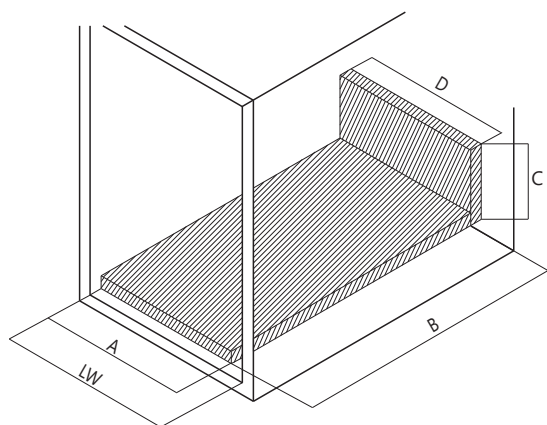

TECHNICKÉ INFORMÁCIE

NÁVOD GAMETBOX 21

Rozmer	Pre drevený chrbát
A	LW - 75 ± 0,5 mm
B	L - 23 mm
C	84 mm
D	LW - 87 ± 0,5 mm

NÁVOD GAMETBOX 22

Rozmer	Pre drevený chrbát
A	LW - 75 ± 0,5 mm
B	L - 23 mm
C	135 mm
D	LW - 87 ± 0,5 mm

NÁVOD GAMETBOX 23

Rozmer	Pre drevený chrbát
A	LW - 75 ± 0,5 mm
B	L - 23 mm
C	199 mm
D	LW - 87 ± 0,5 mm