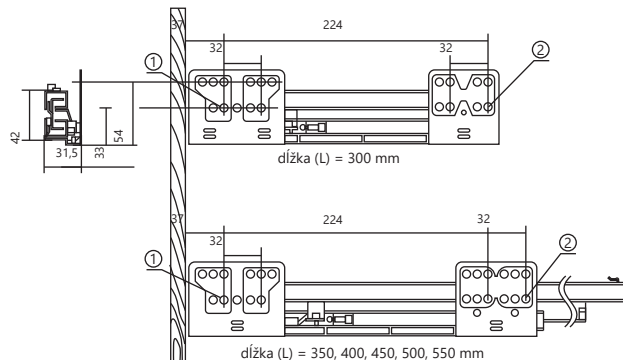

TECHNICKÉ INFORMÁCIE

NÁVOD GAMETBOX 21

Rozmer	Pre drevený chrbát
A	LW - 75 ± 0,5 mm
B	L - 23 mm
C	84 mm
D	LW - 87 ± 0,5 mm

NÁVOD GAMETBOX 22

Rozmer	Pre drevený chrbát
A	LW - 75 ± 0,5 mm
B	L - 23 mm
C	135 mm
D	LW - 87 ± 0,5 mm

NÁVOD GAMETBOX 23

Rozmer	Pre drevený chrbát
A	LW - 75 ± 0,5 mm
B	L - 23 mm
C	199 mm
D	LW - 87 ± 0,5 mm