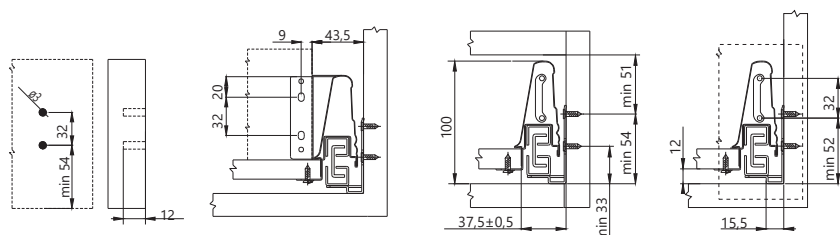

TECHNICKÉ INFORMÁCIE

NÁVOD GAMETBOX 21

Rozmer	Pre drevený chrbát
A	LW - 75 ± 0,5 mm
B	L - 23 mm
C	84 mm
D	LW - 87 ± 0,5 mm

NÁVOD GAMETBOX 22

Rozmer	Pre drevený chrbát
A	LW - 75 ± 0,5 mm
B	L - 23 mm
C	135 mm
D	LW - 87 ± 0,5 mm

NÁVOD GAMETBOX 23

Rozmer	Pre drevený chrbát
A	LW - 75 ± 0,5 mm
B	L - 23 mm
C	199 mm
D	LW - 87 ± 0,5 mm