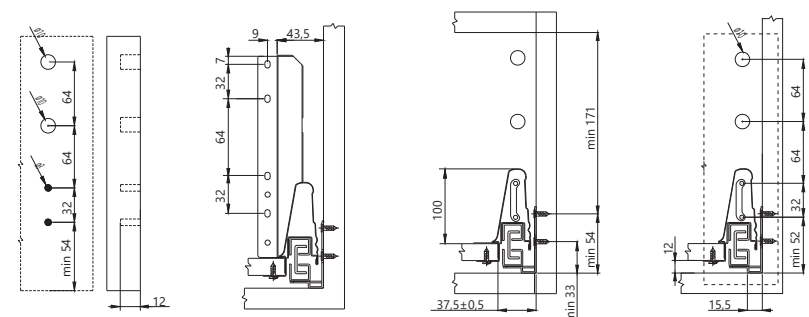

TECHNICKÉ INFORMÁCIE

NÁVOD GAMETBOX 21

Rozmer	Pre drevený chrbát
A	LW - 75 ± 0,5 mm
B	L - 23 mm
C	84 mm
D	LW - 87 ± 0,5 mm

NÁVOD GAMETBOX 22

Rozmer	Pre drevený chrbát
A	LW - 75 ± 0,5 mm
B	L - 23 mm
C	135 mm
D	LW - 87 ± 0,5 mm

NÁVOD GAMETBOX 23

Rozmer	Pre drevený chrbát
A	LW - 75 ± 0,5 mm
B	L - 23 mm
C	199 mm
D	LW - 87 ± 0,5 mm