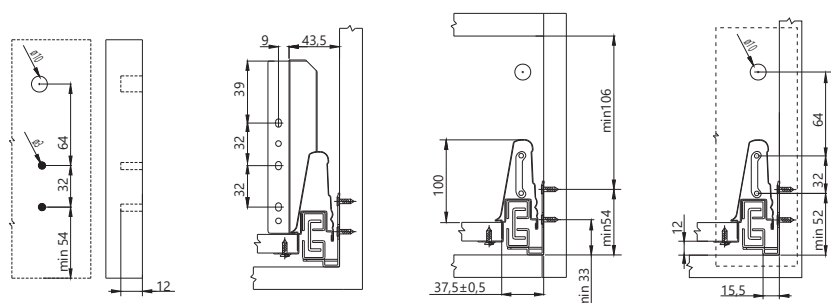

TECHNICKÉ INFORMÁCIE

NÁVOD GAMETBOX 21

Rozmer	Pre drevený chrbát
A	LW - 75 ± 0,5 mm
B	L - 23 mm
C	84 mm
D	LW - 87 ± 0,5 mm

NÁVOD GAMETBOX 22

Rozmer	Pre drevený chrbát
A	LW - 75 ± 0,5 mm
B	L - 23 mm
C	135 mm
D	LW - 87 ± 0,5 mm

NÁVOD GAMETBOX 23

Rozmer	Pre drevený chrbát
A	LW - 75 ± 0,5 mm
B	L - 23 mm
C	199 mm
D	LW - 87 ± 0,5 mm