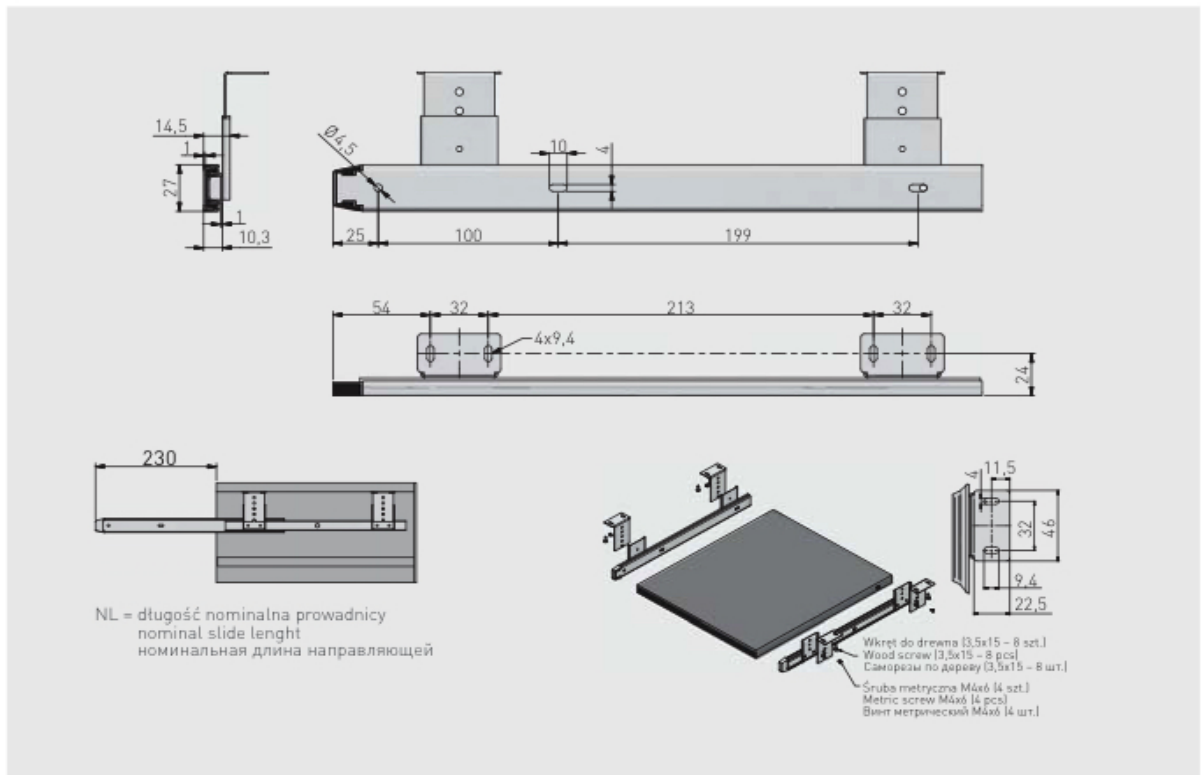

## PROWADNICE / SLIDES / НАПРАВЛЯЮЩИЕ

Prowadnica kulkowa do półki pod klawiaturę H27

Ball bearing slide for keyboard H27

Шариковая направляющая для полки под клавиатуру H27

						
PK-0-000-027	360	niepełny partial неполное	5	osynek galvanized гальваника	stal steel сталь	