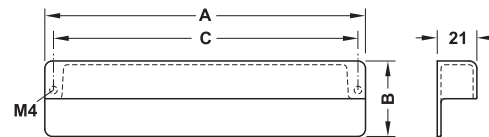

Modell H1360

Bei den Griffen 110.34.091, 110.34.094 und 110.34.096 wurden bewusst Gebrauchspuren eingearbeitet. Deshalb ist jeder Griff ein Unikat. 

Möbelgriffe, Zinkdruckguss

Oberfläche	Maß A mm	Maß B mm	Maß C mm	Artikel-Nr.
verchromt poliert	42	40	32	110.34.291
	106	40	96	110.34.294
	170	40	160	110.34.296
vernickelt gebürstet	42	40	32	110.34.691
	106	40	96	110.34.694
	170	40	160	110.34.696
eisenfarben, Used Look	42	40	32	110.34.091
	106	40	96	110.34.094
	170	40	160	110.34.096

Abpackung: 1 oder 20 Stück

Gewindeschrauben M4

► MB 1.449

DGH-M 2017, HDE-de, 10/16; Maßangaben unverbindlich. Konstruktionsänderungen vorbehalten.